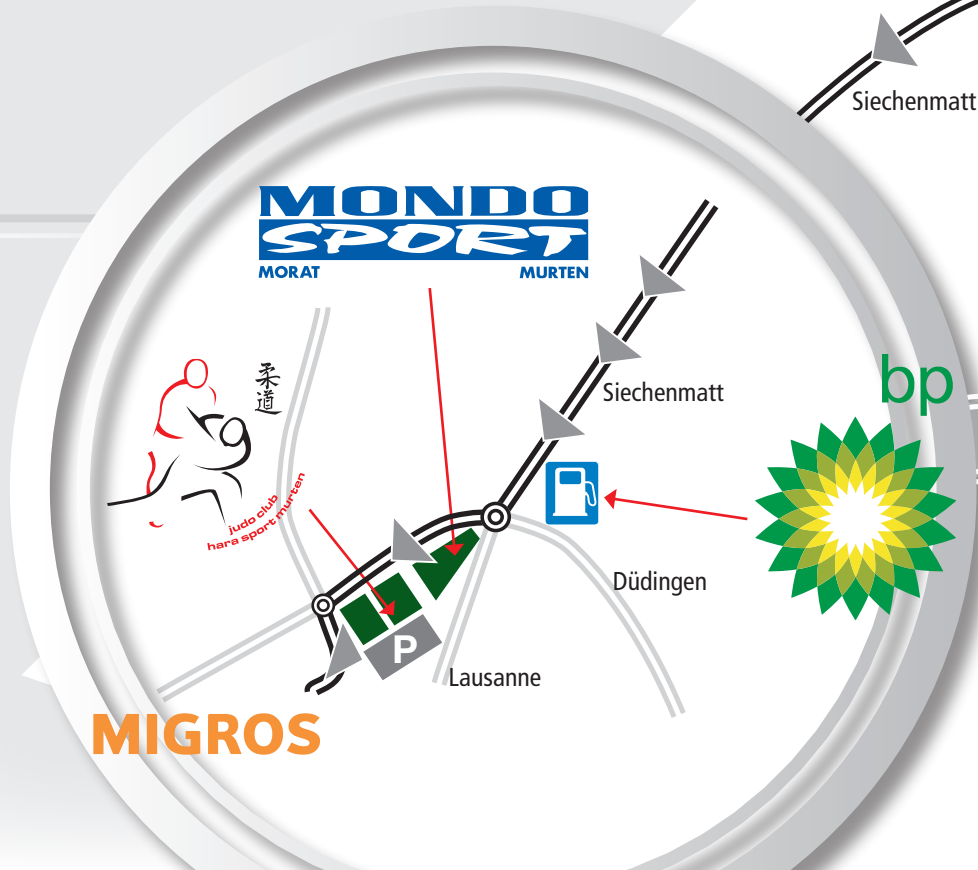

WEGBESCHREIBUNG

ca. 400 m

ca. 100 m

Zoom 4x